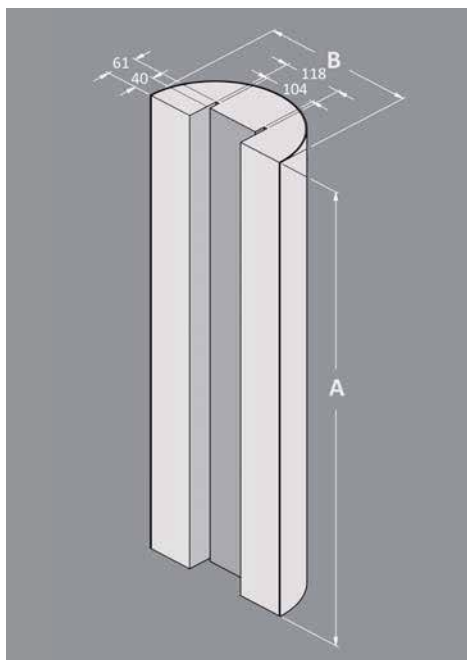

Pro regálové systémy 100 mm

For 100 mm warehouse storage system

Pour pied d'échelles de rack 100 mm

	A	B	C	m [g]
VI-PUX 400	1000 mm	180 mm	160 mm	1000

Pro ocelové nosníky 120 × 120 mm

For 120 × 120 mm warehouse pillar

Pour IPN 120 × 120 mm

	A	B	m [g]
VI-PUX 1000	1000 mm	Ø 300 mm	1650

	A	B	m [g]
 VI-PU 4025 RB	750 mm	Ø 40 mm	90
 VI-PU 4025 NJ	750 mm	Ø 40 mm	90
 VI-PU 10025	1000 mm	Ø 100 mm	200
 VI-PU 150025	1000 mm	Ø 150 mm	500