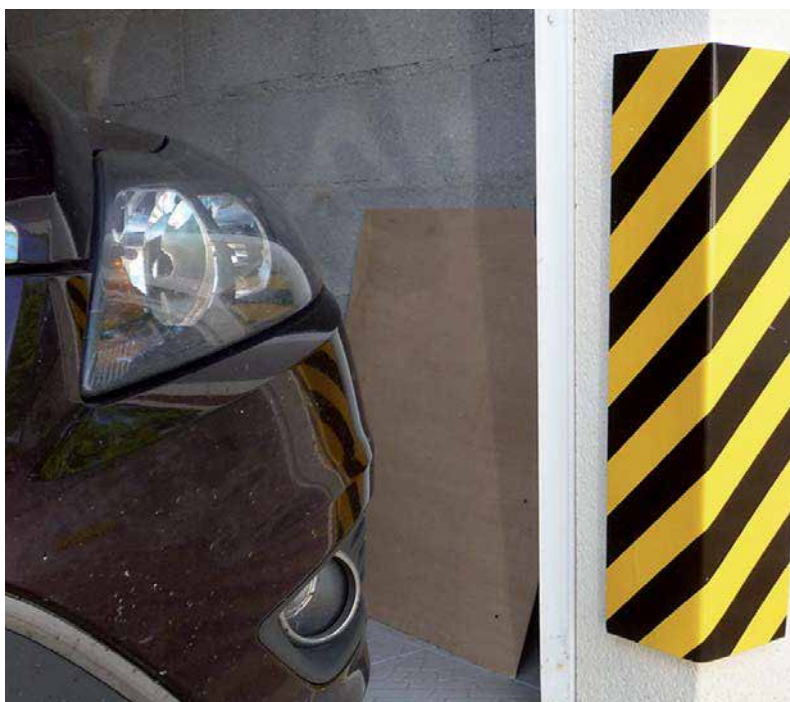

A	B	C	D	m [g]
VI-PU 4015 RB	400 mm	75 mm	75 mm	15 mm	92
VI-PU 4015 NJ	400 mm	75 mm	75 mm	15 mm	92
VI-PU 7325 RB	730 mm	150 mm	150 mm	25 mm	310
VI-PU 7325 NJ	730 mm	150 mm	150 mm	25 mm	310