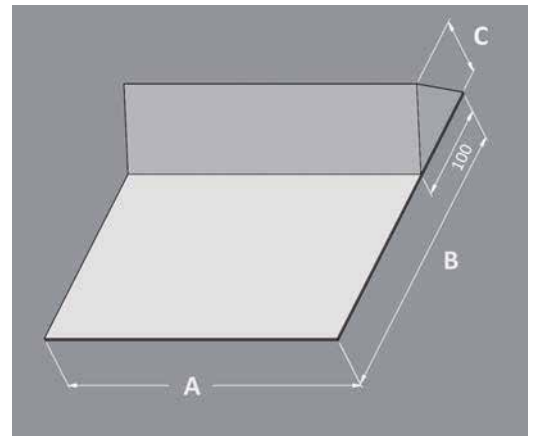

A	B	C	m [g]
VI-PUR 306	350 mm	300 mm	60 mm	220