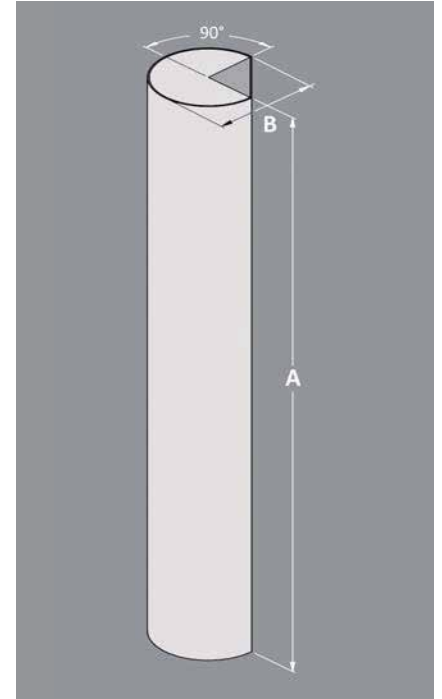

Pro regálové systémy 100 mm

For 100 mm warehouse storage system

Pour pied d'échelles de rack 100 mm

	A	B	C	m [g]
VI-PUX 400	1000 mm	180 mm	160 mm	1000

Pro ocelové nosníky 120 × 120 mm

For 120 × 120 mm warehouse pillar

Pour IPN 120 × 120 mm

	A	B	m [g]
VI-PUX 1000	1000 mm	Ø 300 mm	1650

	A	B	m [g]
 VI-PU 4025 RB	750 mm	Ø 40 mm	90
 VI-PU 4025 NJ	750 mm	Ø 40 mm	90
 VI-PU 10025	1000 mm	Ø 100 mm	200
 VI-PU 150025	1000 mm	Ø 150 mm	500