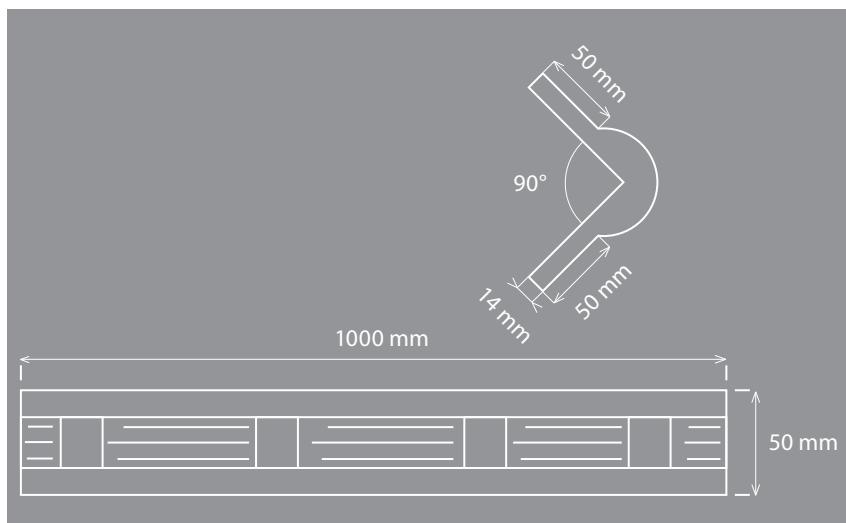

	A	B	C	m [g]
VI-PUR 306	350 mm	300 mm	60 mm	220

	A	B	C	m [g]
VI-HOME PARK	525 mm	300 mm	50 mm	950

Ochranný rohový profil Economic

materiál: recyklované PVC s reflexními proužky
kotvení: šroubováním

	A	B	C	m [g]
OL-ANGH100C2F	1000 mm	105x105 mm	14 mm	4500