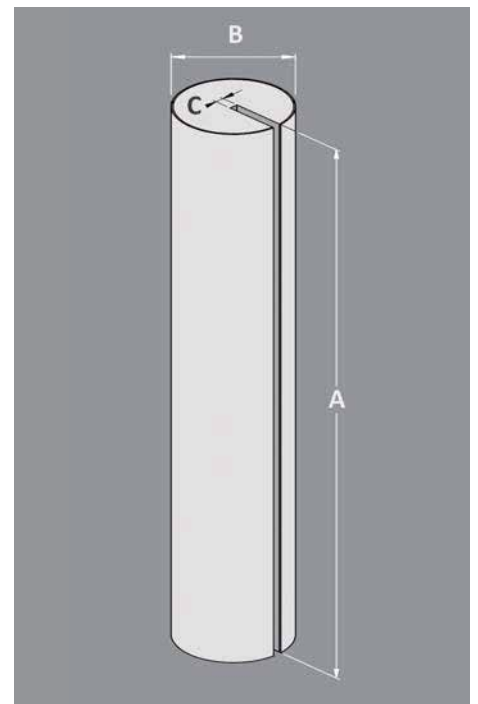

Pro regálové systémy 100 mm

For 100 mm warehouse storage system

Pour pied d'échelles de rack 100 mm

	A	B	C	m [g]
VI-PUX 400	1000 mm	180 mm	160 mm	1000

Pro ocelové nosníky 120 × 120 mm

For 120 × 120 mm warehouse pillar

Pour IPN 120 × 120 mm

	A	B	m [g]
VI-PUX 1000	1000 mm	Ø 300 mm	1650

	A	B	m [g]
 VI-PU 4025 RB	750 mm	Ø 40 mm	90
 VI-PU 4025 NJ	750 mm	Ø 40 mm	90
 VI-PU 10025	1000 mm	Ø 100 mm	200
 VI-PU 150025	1000 mm	Ø 150 mm	500