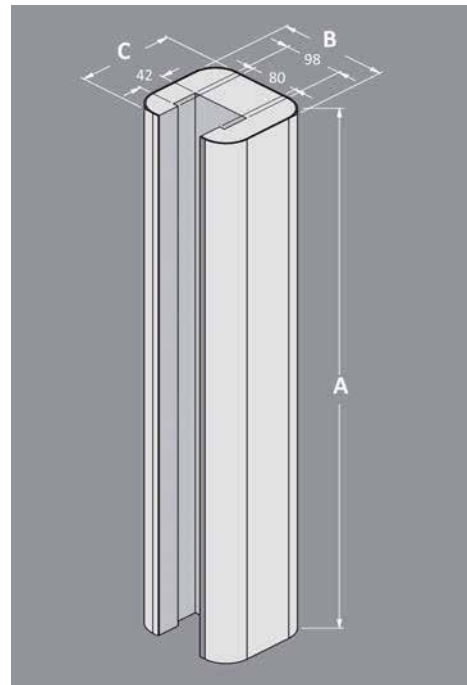

Pro regálové systémy 100 mm

For 100 mm warehouse storage system

Pour pied d'échelles de rack 100 mm

	A	B	C	m [g]
VI-PUX 400	1000 mm	180 mm	160 mm	1000